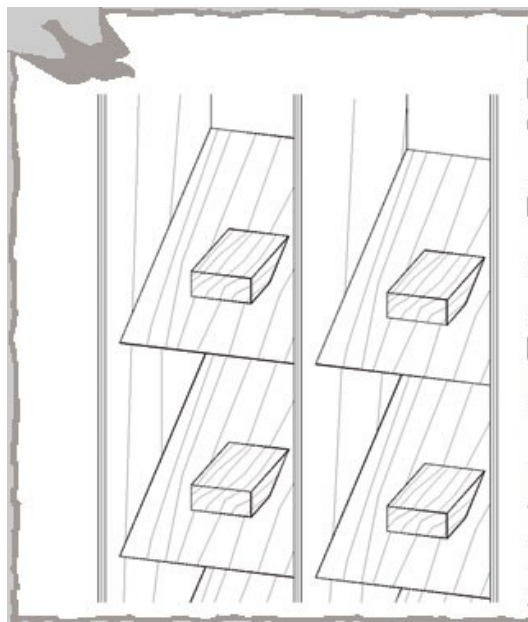

## Maße und Preise Witwerweibchensitz mit Sitzklotz

Sitzbreite: 25 cm

Sitztiefe: 30 cm

### Regalhöhen

4 übereinander zum Aufhängen 142 cm

5 übereinander zum Aufhängen 175 cm

Witwerweibchensitz mit Sitzklotz 10,00 € / Sitz

### Schranklängen in cm

Reihen	Schranklänge
3	79,0
4	105,0
5	131,0
6	157,0
7	183,0
8	209,0
9	235,0
10	261,0
11	287,0
12	313,0

Alle Preise verstehen sich ohne Fracht und Verpackung, inkl. gesetzlicher MwSt.